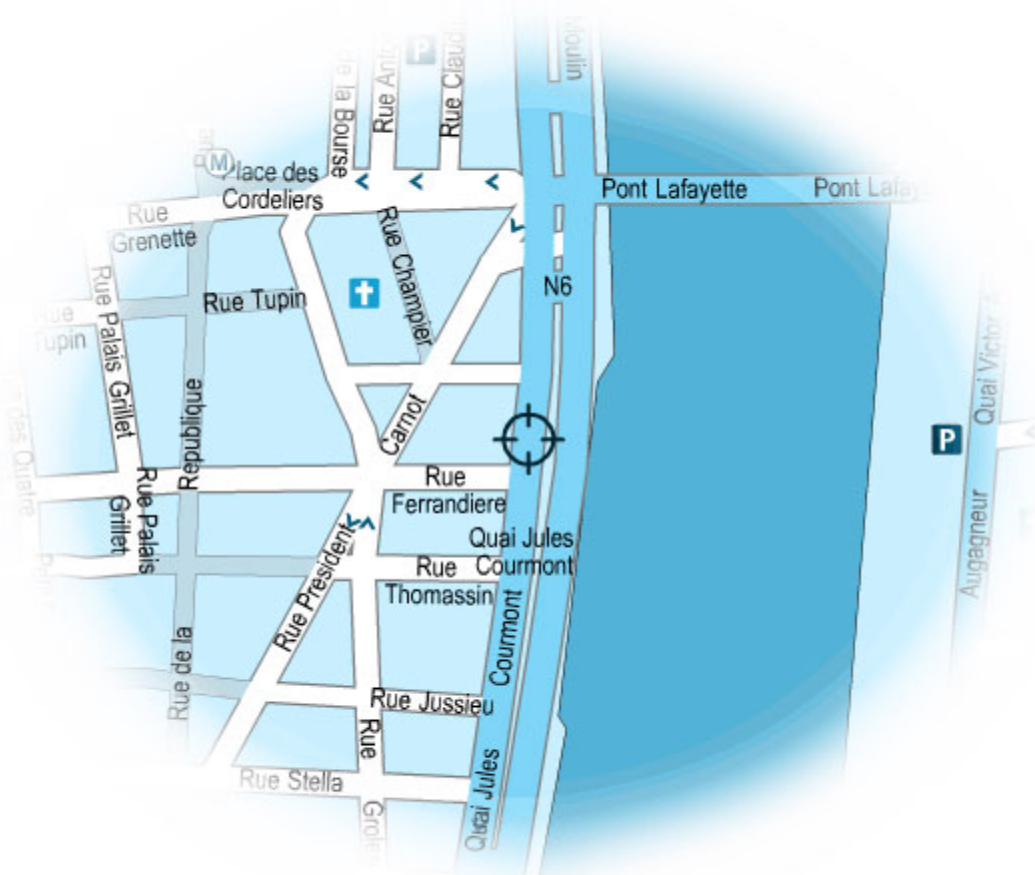

PLAN AGENCE

L'agence : 3 quai Jules Courmont 69002 LYON

Tél : 04 78 38 05 52 - fax : 04 78 92 85 78

contact@djuringa.fr

PLAN SIEGE SOCIAL

Siège social : 2 rue de crimée 69001 LYON
Tél : 04 78 28 13 13 - fax : 04 72 00 00 32
contact@djuringa.fr