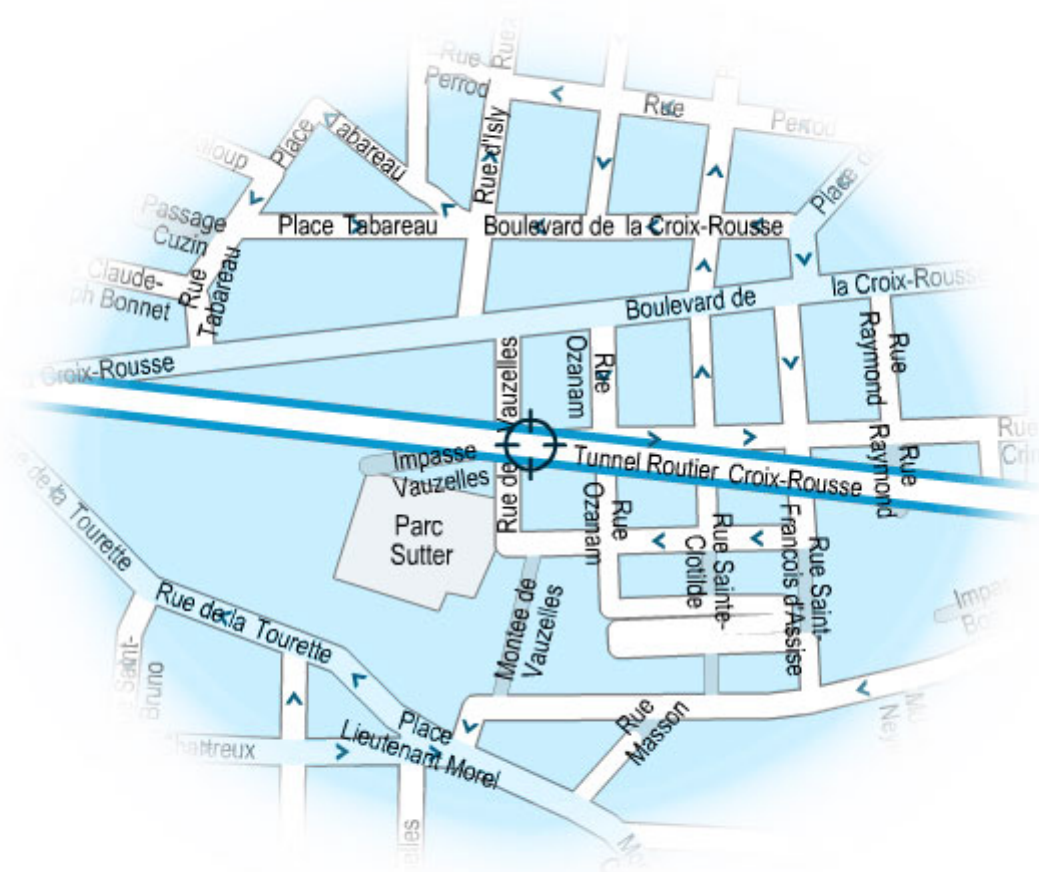

PLAN AGENCE

L'agence : 3 quai Jules Courmont 69002 LYON

Tél : 04 78 38 05 52 - fax : 04 78 92 85 78

contact@djuringa.fr

PLAN SIEGE SOCIAL

Siège social : 2 rue de crimée 69001 LYON
Tél : 04 78 28 13 13 - fax : 04 72 00 00 32
contact@djuringa.fr